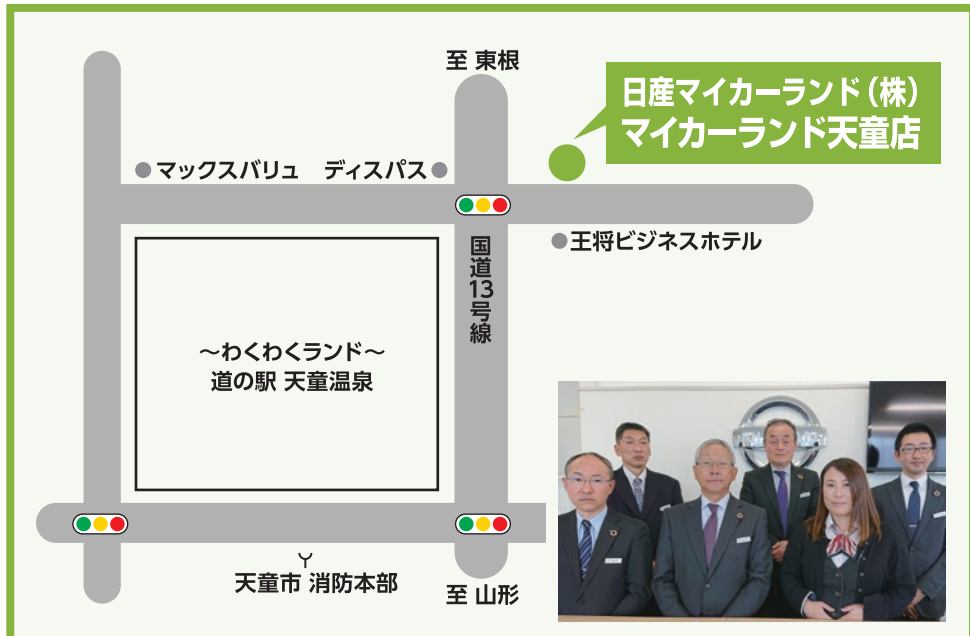

日産マイカーランド(株) マイカーランド天童店
TEL 023-651-2723