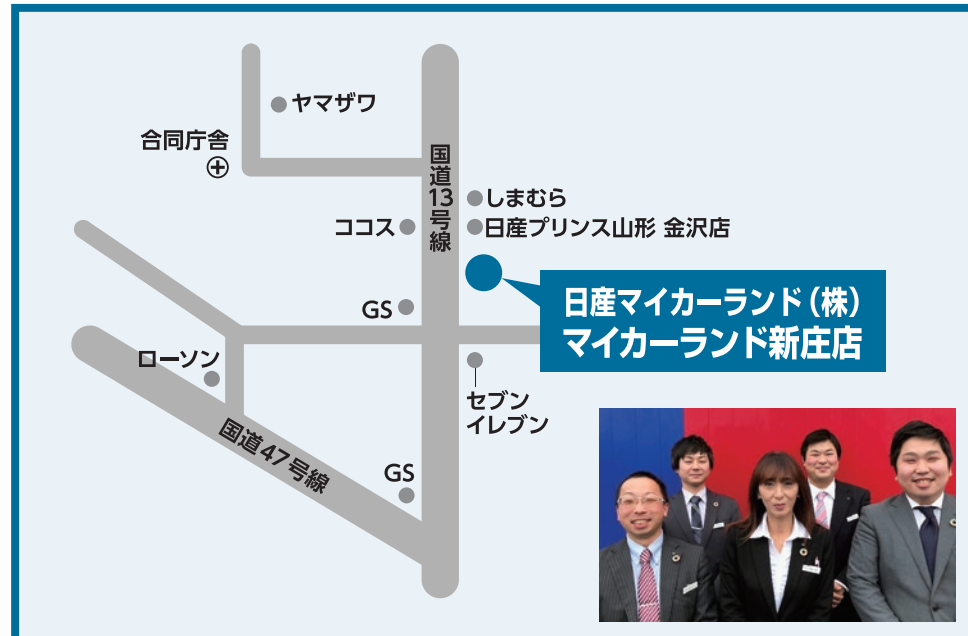

日産マイカーランド(株) マイカーランド山形店
TEL 023-682-8623

日産マイカーランド(株) マイカーランド天童店
TEL 023-651-2723

日産マイカーランド(株) マイカーランド置賜店
TEL 0238-57-2200

日産マイカーランド(株) マイカーランド新庄店
TEL 0233-22-3538