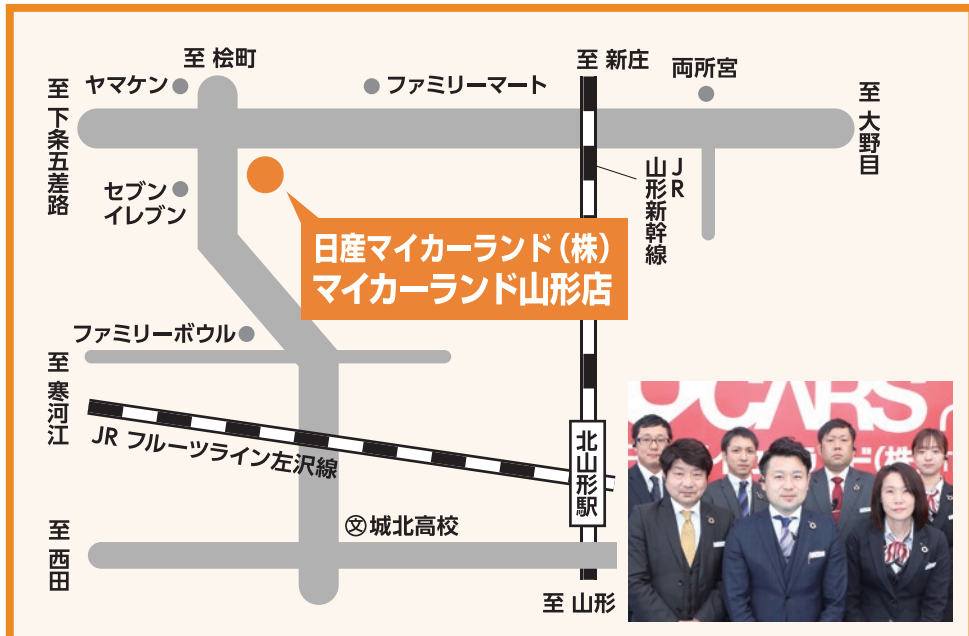

49 エルグランド 2.5 ライダー 4WD 後席モニター ●平成27年式 ●走行距離69,000km ●積R4.6 ●2000cc ●CVT ●パール FULL-SRS-ABS-AW-BM-リ済別 157.7万円	50 エルグランド 2.5 ライダー 4WD 後席モニター ●平成29年式 ●走行距離44,000km ●積R4.6 ●2000cc ●CVT ●パール FULL-CD-SRS-ABS-NAVI-AW-BM-リ済別 218.2万円	51 エルグランド 2.5 ライダー 4WD 後席モニター ●平成28年式 ●走行距離24,000km ●積R4.6 ●2000cc ●CVT ●パール FULL-CD-SRS-ABS-NAVI-AW-BM-ETC-リ済別 170.9万円	52 エルグランド 2.5 ライダー 4WD 後席モニター ●平成27年式 ●走行距離69,000km ●積R4.6 ●2000cc ●CVT ●パール FULL-SRS-ABS-AW-BM-リ済別 157.7万円	53 エルグランド 2.5 ライダー 4WD 後席モニター ●平成27年式 ●走行距離86,000km ●積R4.6 ●2000cc ●CVT ●ブラック FULL-SRS-ABS-AW-ETC-リ済別 135.7万円	54 エルグランド 2.5 ライダー 4WD 後席モニター ●平成28年式 ●走行距離53,000km ●積R4.6 ●3500cc ●AT ●ブラック FULL-CD-SRS-ABS-NAVI-AW-BM-ETC-リ済別 267.7万円	55 シルフィ 1.8 X デュアルエアコンオーディオナビ ●平成29年式 ●走行距離19,000km ●積R4.6 ●1800cc ●CVT ●シルバー FULL-CD-SRS-ABS-リ済別 113.7万円	56 ティータ 1.5 15M ●平成21年式 ●走行距離78,000km ●積R4.6 ●1500cc ●CVT ●シルバー FULL-CD-SRS-ABS-AW-リ済別 33.4万円	57 ティータ 2.5 250XL メーカーナビオートライト ●平成20年式 ●走行距離82,000km ●積R4.6 ●2500cc ●CVT ●シルバー FULL-CD-SRS-ABS-NAVI-AW-BM-リ済別 45.5万円	58 リーフ X アラウンドビュー-M-ETC ●平成29年式 ●走行距離38,000km ●積R4.6 ●2500cc ●CVT ●ブラック FULL-CD-SRS-ABS-NAVI-AW-ETC-リ済別 199.5万円	59 リーフ X メーカーナビ-ETC ●平成30年式 ●走行距離35,000km ●積R4.6 ●2500cc ●CVT ●ブラック FULL-CD-SRS-ABS-NAVI-AW-BM-ETC-リ済別 199.5万円	60 リーフ G 純正ナビスマートルームミラー ●平成30年式 ●走行距離69,000km ●積R4.6 ●2500cc ●CVT ●パール FULL-CD-SRS-ABS-NAVI-AW-ETC-リ済別 179.7万円

日産マイカーランド(株) マイカーランド山形店
TEL 023-682-8623